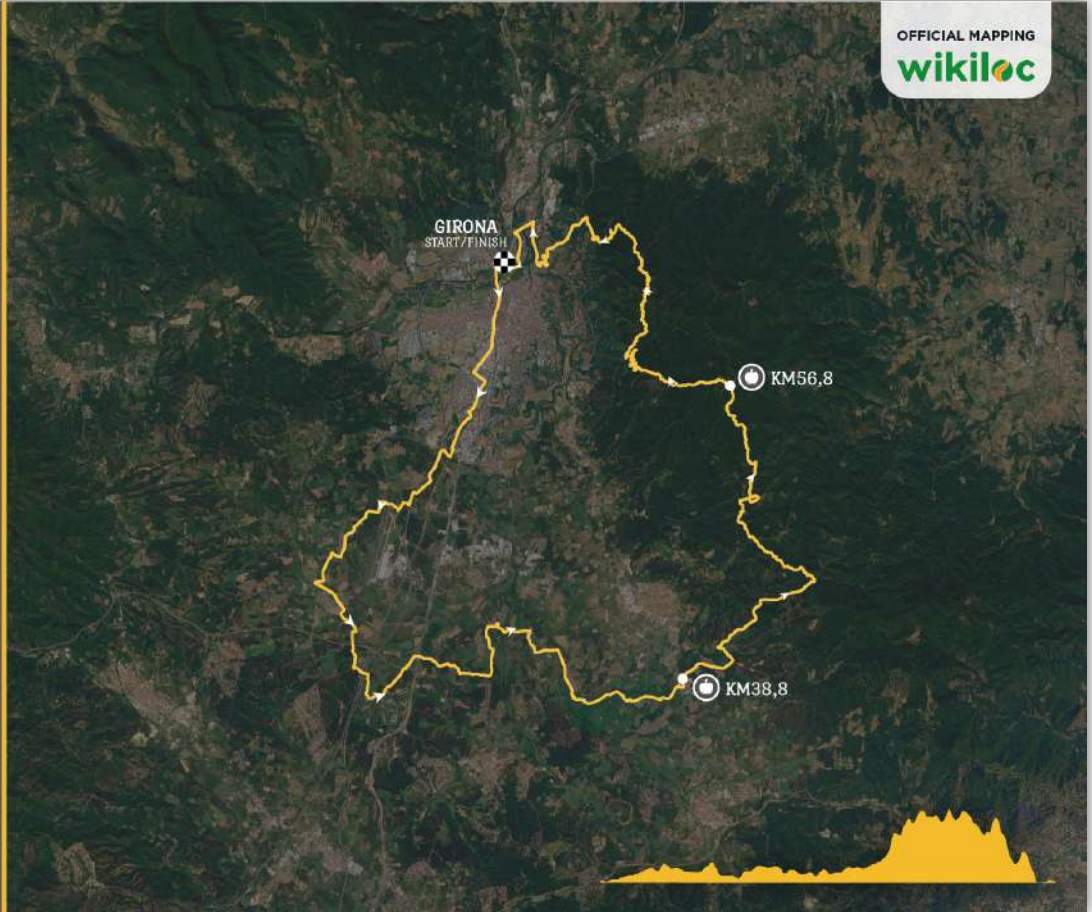

La prova de **dissabte** sortirem de Girona vorejant la part nord de les Gavarres tot resseguint les pistes paral·leles al riu Ter, delimitades per pollancre. A l'alçada de la població de Palafrugell ens endinsarem en les Gavarres, espai d'interès natural (EIN) per una pujada amb un pendent constant envoltat de suredes i alzines. Ens allunyarem del trànsit i de les grans poblacions fins a sentir el silenci dels racons més remots d'aquest massís. Carenem totes les Gavarres, passarem a tocar de Santa Coloma de Fitor, Sant Cebrià dels alls, prop de Sant Cebrià de Lledó, Santa Pellaia, del Santuari dels Àngels i del Castell de Sant Miquel i l'entrada a Girona la farem per la Vall de Sant Daniel acompanyats del Riu Galligants.

125KM Dissabte 23.09.23
09:05h

Sortida i arribada a Av. Tarradellas

79KM Diumenge 24.09.23
09:15h

Sortida a Av. Tarradellas
Arribada al Passeig de la Devesa

UBICACIÓ DE LA SORTIDA

RECORREGUT I PERFIL

CANYON
GRAVEL
 GIRONA
RIDE TOUR

CURTA

950M+

79KM

GIRONA

GRAVEL

OFFICIAL MAPPING
wikiloc

GIRONA

79KM