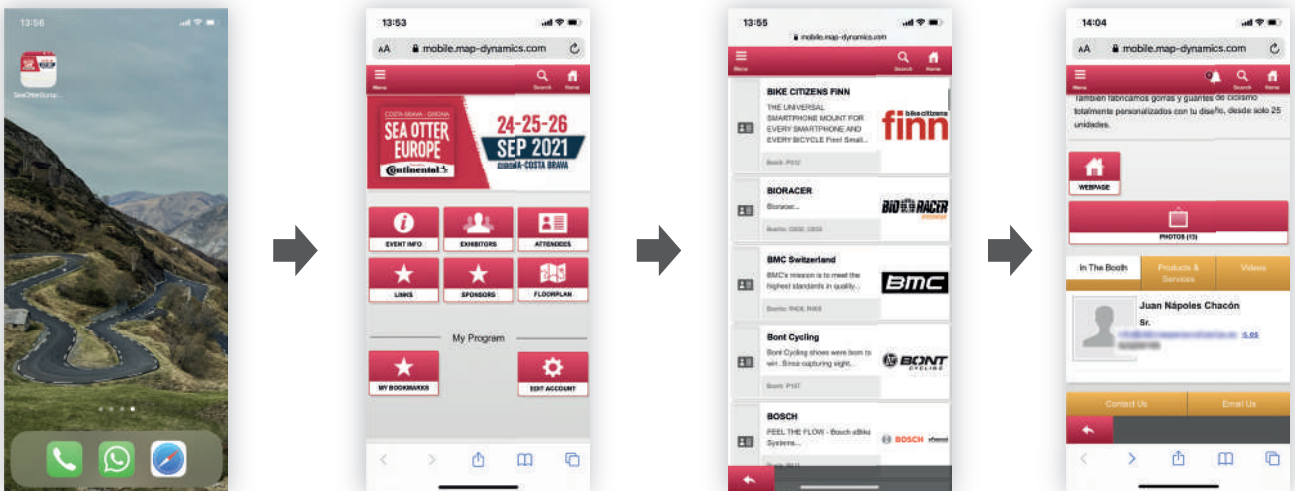

■ STARTS ■ DEMOBIKE ■ OPENING / CLOSING FESTIVAL ■ AWARDS CEREMONY

**GANA UNA
 CANYON GRIZL
 CF SL 8 1BY**

CANYON

COSTA BRAVA - GIRONA

SEA OTTER EUROPE

Presented by

DESCOBREIX LA ZONA EXPO

VEURE LA LLISTA DE MARQUES

ACONSEGUEIX L'ENTRADA O PULSERA

LA TEVA ENTRADA

La pulsera **athlete** té la mateixa funció que l'entrada del festival. Els participants aconseguiràn la seva pulsera **athlete** en el moment de recollida del dorsal, a la sala d'inscripcions. Però, es recomana al participant que **es descargui l'entrada** (a través d'aquest [link](#)) per poder accedir dins el festival. **Una vegada recollit el dorsal i la pulsera, podrà entrar i sortir del recinte amb aquesta, sense necessitat de l'entrada.**