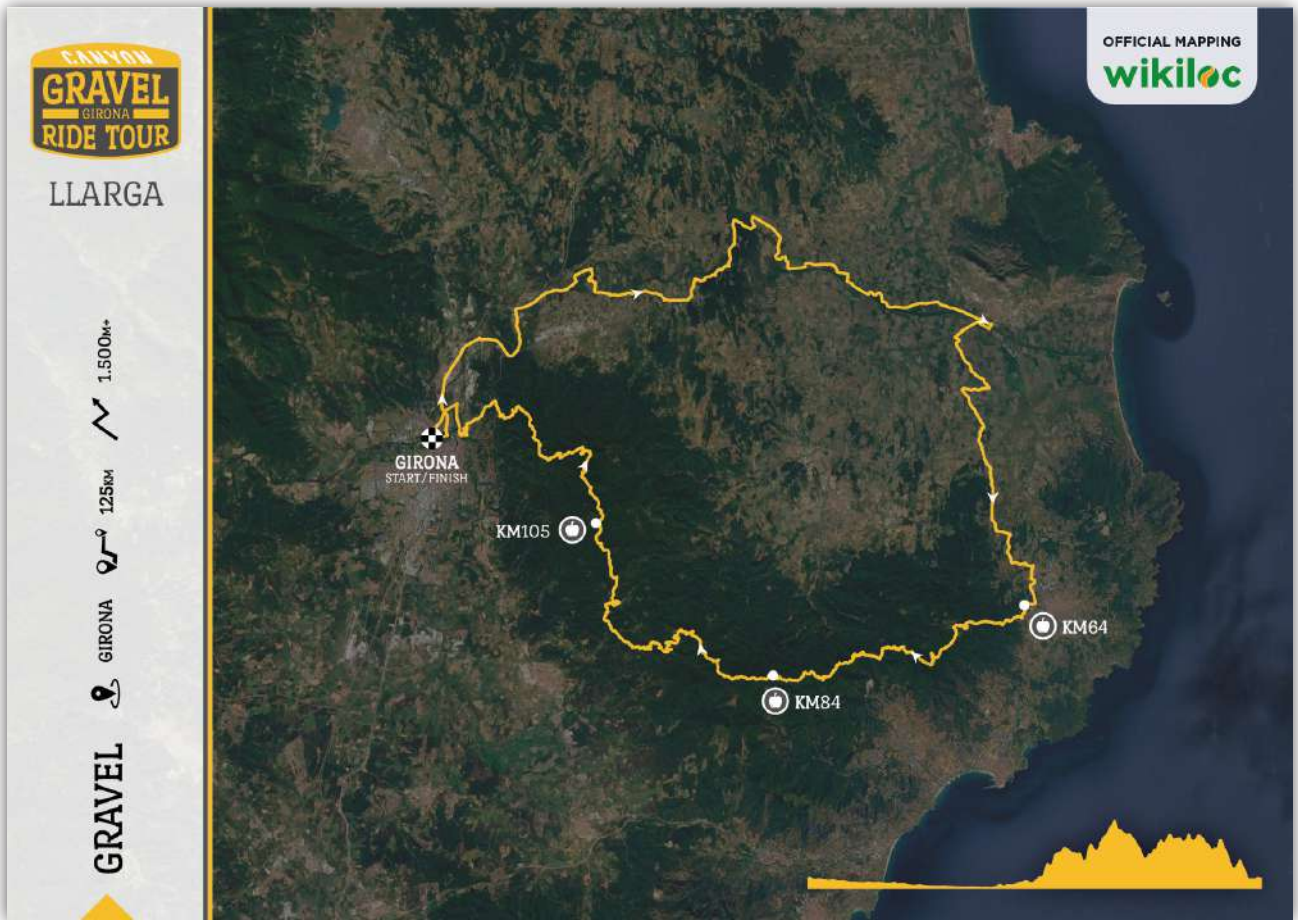

La prova de **dissabte** sortirem de Girona vorejant la part nord de les Gavarres tot resseguint les pistes paral·leles al riu Ter, delimitades per pollancre. A l'alçada de la població de Palafrugell ens endinsarem en les Gavarres, espai d'interès natural (EIN) per una pujada amb un pendent constant envoltat de suredes i alzines. Ens allunyarem del trànsit i de les grans poblacions fins a sentir el silenci dels racons més remots d'aquest massís. Carenem totes les Gavarres, passarem a tocar de Santa Coloma de Fitor, Sant Cebrià dels alls, prop de Sant Cebrià de Lledó, Santa Pellaia, del Santuari dels Àngels i del Castell de Sant Miquel i l'entrada a Girona la farem per la Vall de Sant Daniel acompanyats del Riu Galligants.

125KM Dissabte 23.09.23
09:05h

Sortida i arribada a Av. Tarradellas

79KM Diumenge 24.09.23
09:15h

Sortida a Av. Tarradellas
Arribada al Passeig de la Devesa

UBICACIÓ DE LA SORTIDA

RECORREGUT I PERFIL

CANYON
GRAVEL
 GIRONA
RIDE TOUR

CURTA

950M+

79KM

GIRONA

GRAVEL

OFFICIAL MAPPING
wikiloc

GIRONA

79KM