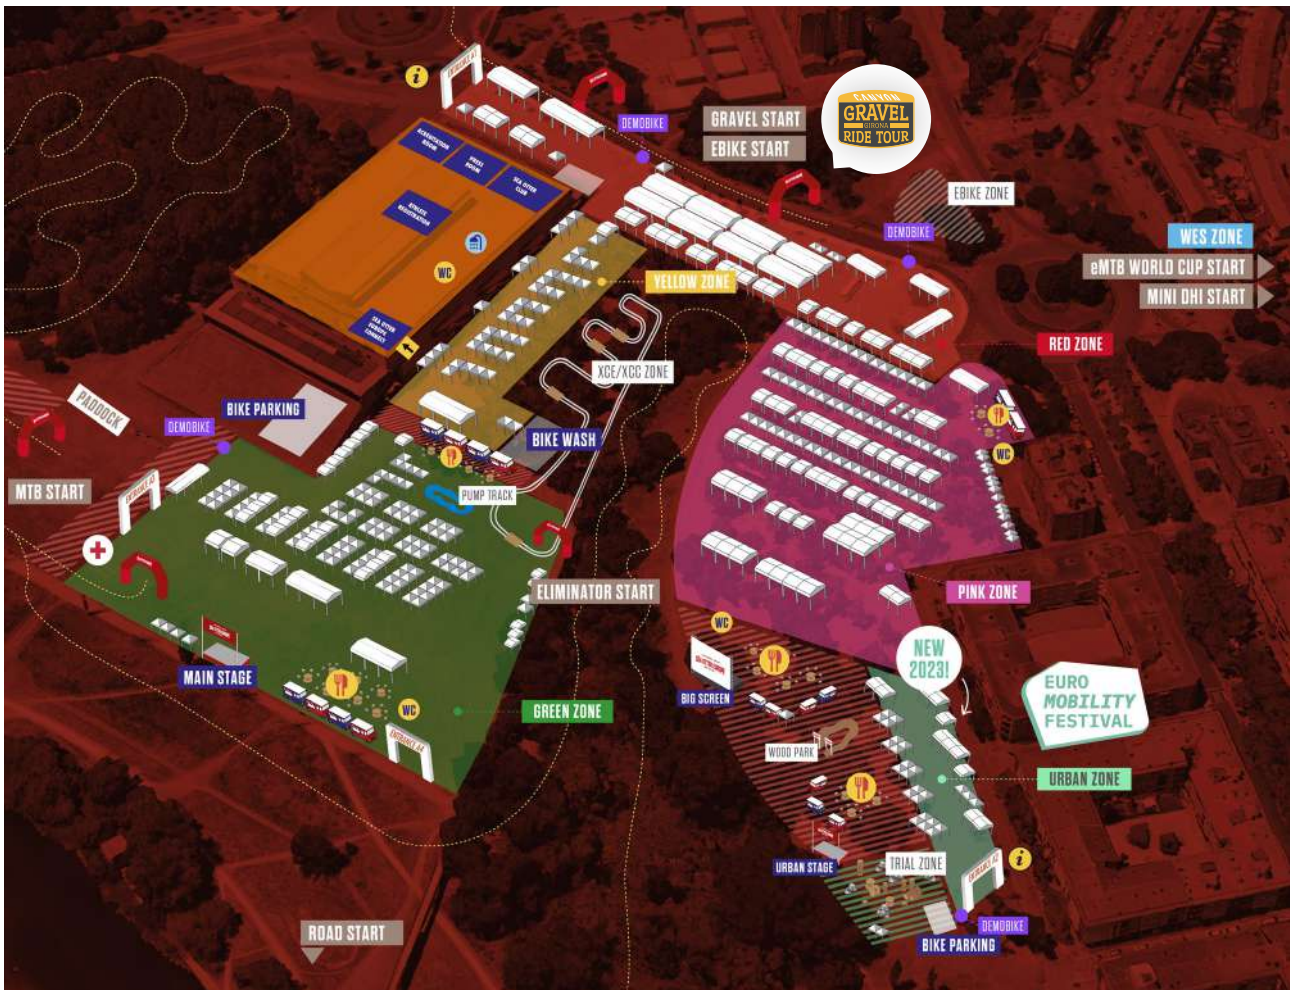

UBICACIÓ DE LA SORTIDA