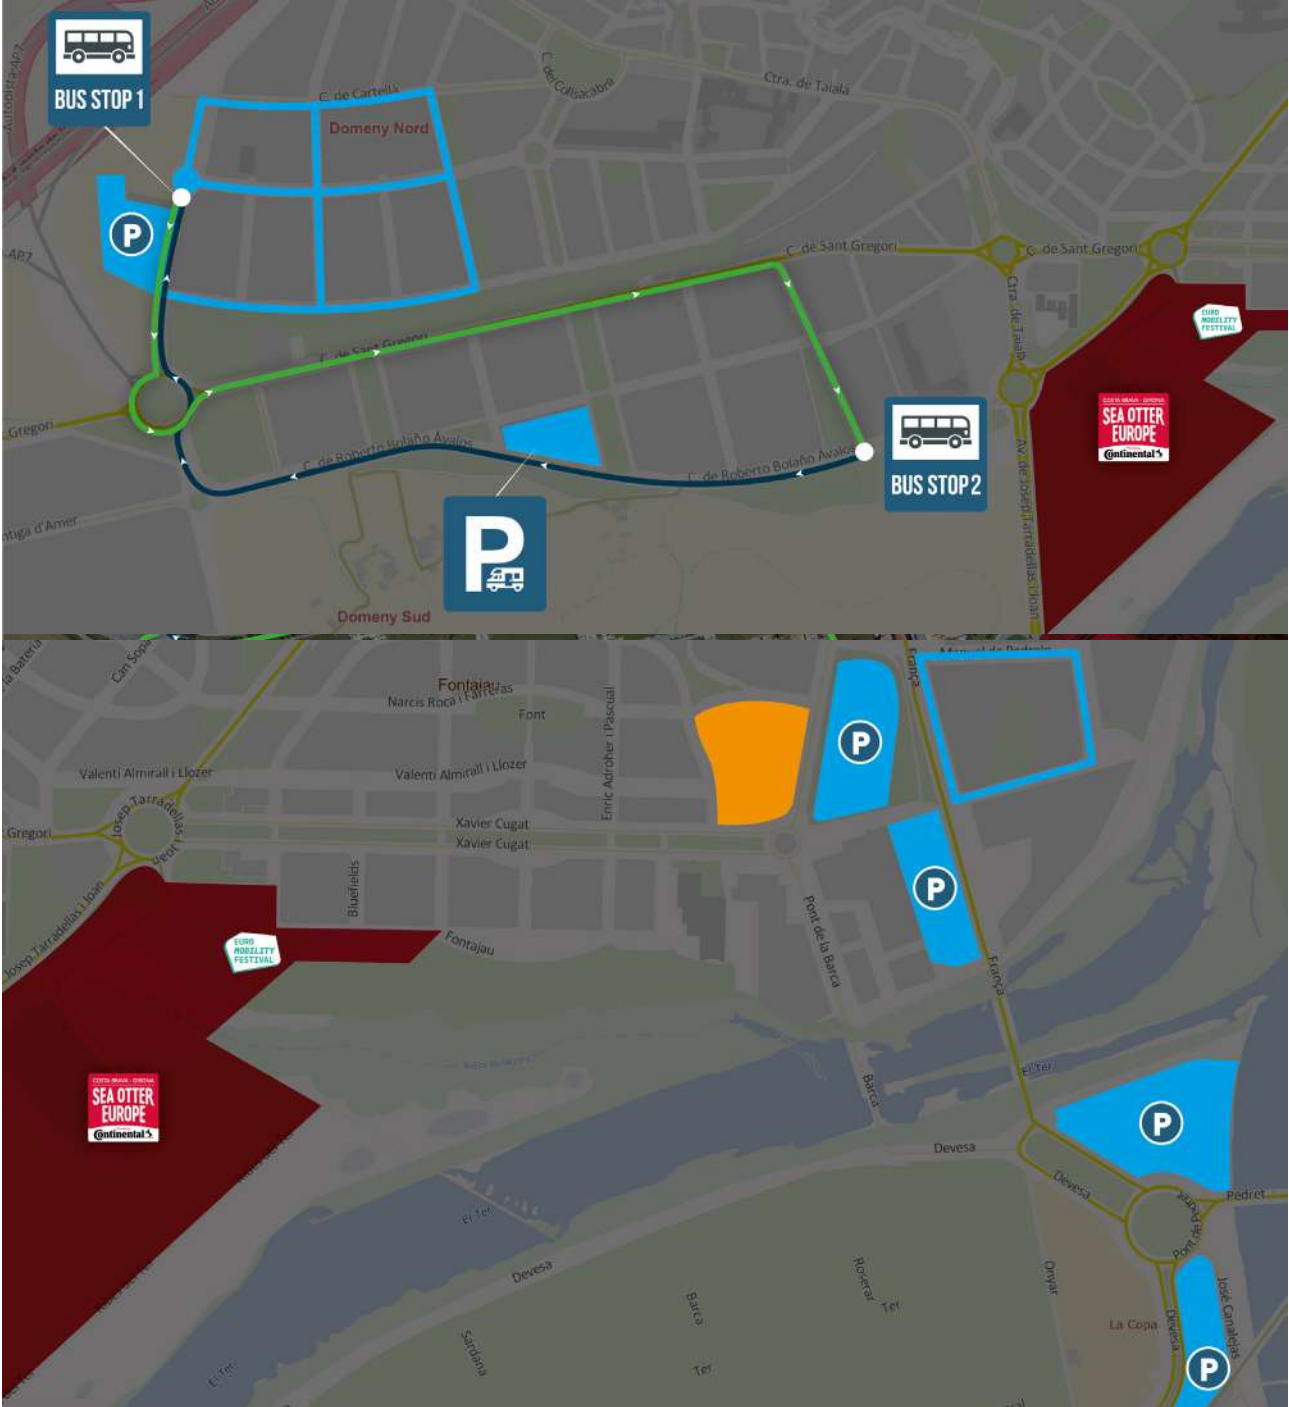

La prova de **dissabte** sortirem de Girona vorejant la part nord de les Gavarres tot resseguint les pistes paral·leles al riu Ter, delimitades per pollancre. A l'alçada de la població de Palafrugell ens endinsarem en les Gavarres, espai d'interès natural (EIN) per una pujada amb un pendent constant envoltat de suredes i alzines. Ens allunyarem del trànsit i de les grans poblacions fins a sentir el silenci dels racons més remots d'aquest massís. Carenem totes les Gavarres, passarem a tocar de Santa Coloma de Fitor, Sant Cebrià dels alls, prop de Sant Cebrià de Lledó, Santa Pellaia, del Santuari dels Àngels i del Castell de Sant Miquel i l'entrada a Girona la farem per la Vall de Sant Daniel acompanyats del Riu Galligants.

La solidaritat, el respecte dels corredors, els voluntaris, els patrocinadors i del públic són elements primordials de la Orbea Girona Gravel Ride.

Cada embolcall o envàs que tirem al sòl, algú té que recull-lo, si no prenem consciència en aquest aspecte, un dia no tindrem la implicació del voluntari.

INICI RUTA

FI RUTA

PARQUING AUTOCARAVANA

PARQUING PÚBLIC

-  TRAJECTE D'ANADA
-  TRAJECTE DE TORNADA
-  ZONES D'APARCAMENT
-  NOMÈS ACREDITATS

*Bus Llançadora: Sortides contínues

HORARI BUS TRANSFER

Divendres 22.09.23 de 11:00h a 20:30h

Dissabte 23.09.23 de 08:00h a 20:30h

Diumenge 24.09.23 de 08:00h a 16:00h

HORARI DEL FESTIVAL

Divendres 22.09.23
12:00h a 19:30h

Dissabte 23.09.23
09:00h a 19:30h

Diumenge 24.09.23
09:00h a 15:00h

MAPA DEL FESTIVAL