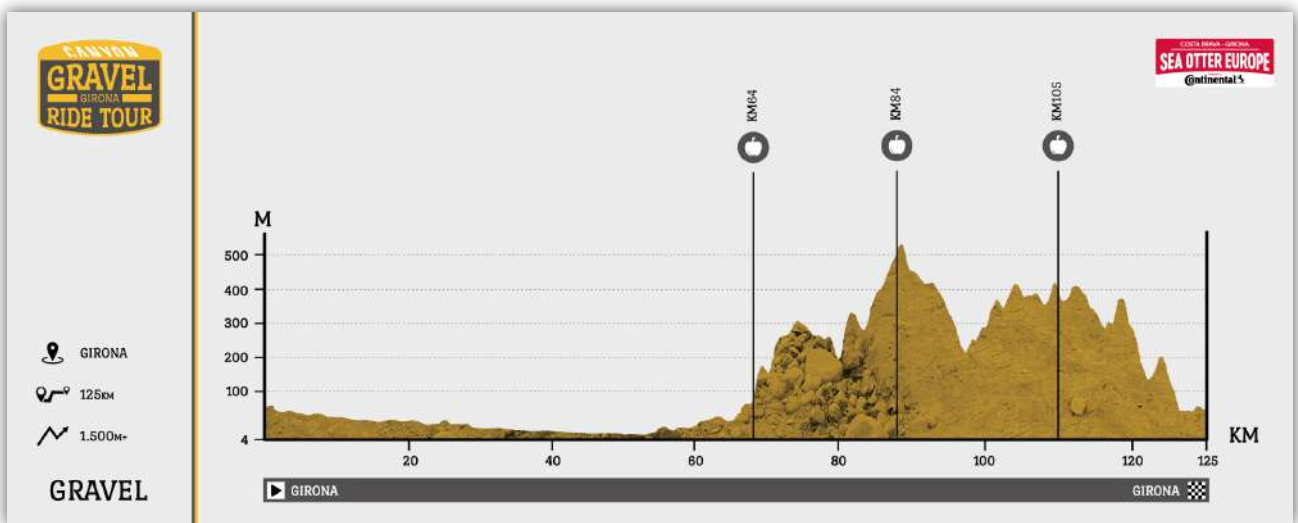

La prova de **dissabte** sortirem de Girona vorejant la part nord de les Gavarres tot resseguint les pistes paral·leles al riu Ter, delimitades per pollancre. A l'alçada de la població de Palafrugell ens endinsarem en les Gavarres, espai d'interès natural (EIN) per una pujada amb un pendent constant envoltat de suredes i alzines. Ens allunyarem del trànsit i de les grans poblacions fins a sentir el silenci dels racons més remots d'aquest massís. Carenem totes les Gavarres, passarem a tocar de Santa Coloma de Fitor, Sant Cebrià dels alls, prop de Sant Cebrià de Lledó, Santa Pellaia, del Santuari dels Àngels i del Castell de Sant Miquel i l'entrada a Girona la farem per la Vall de Sant Daniel acompanyats del Riu Galligants.

125KM Dissabte 23.09.23
09:05h

Sortida i arribada a Av. Tarradellas

79KM Diumenge 24.09.23
09:15h

Sortida a Av. Tarradellas
Arribada al Passeig de la Devesa

UBICACIÓ DE LA SORTIDA

RECORREGUT I PERFIL

CANYON
GRAVEL
 GIRONA
RIDE TOUR

CURTA

950M+

79KM

GIRONA

GRAVEL

OFFICIAL MAPPING
wikiloc

GIRONA

79KM

950M+

GRAVEL

CURTA RIDE - GIRONA
SEA OTTER EUROPE
 @continental's

AVITUALLAMENTS

125KM	 SÓLID KM64	 SÓLID KM84	 LÍQUID KM105
79KM	 LÍQUID KM39	 SÓLID KM57	

AVITUALLAMENT D'ARRIBADA

A l'arribada rebràs:

- Aigua en envàs individual (50cl)
- Avituallament d'arribada i àpat calent
- Peça de fruita
- Beguda