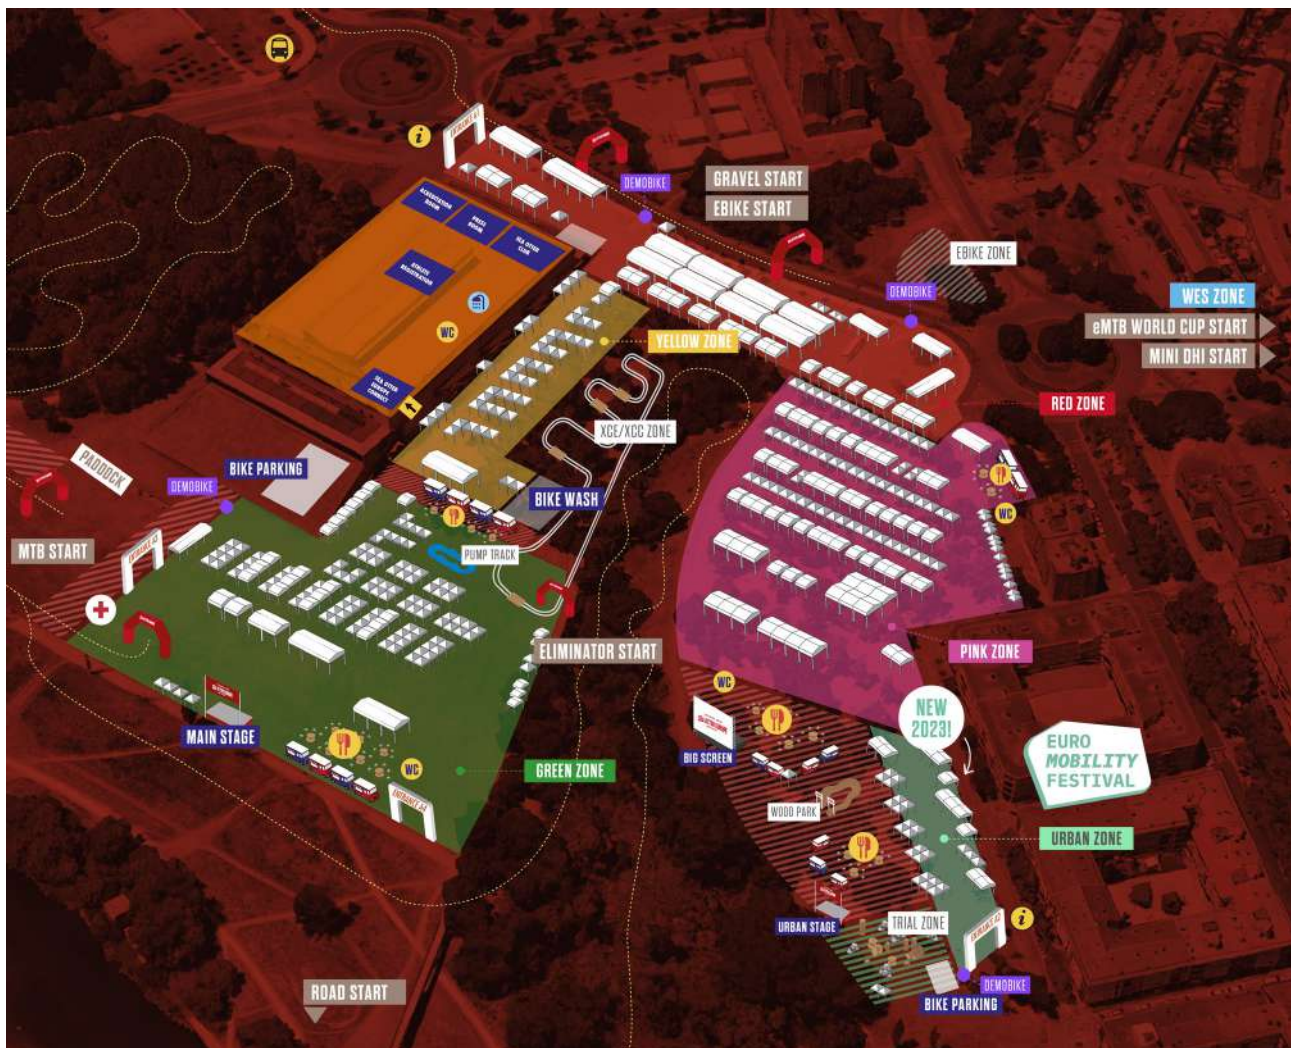

HORARI BUS TRANSFER

Divendres 22.09.23 de 11:00h a 20:30h

Dissabte 23.09.23 de 08:00h a 20:30h

Diumenge 24.09.23 de 08:00h a 16:00h

HORARI DEL FESTIVAL

Divendres 22.09.23
12:00h a 19:30h

Dissabte 23.09.23
09:00h a 19:30h

Diumenge 24.09.23
09:00h a 15:00h

MAPA DEL FESTIVAL