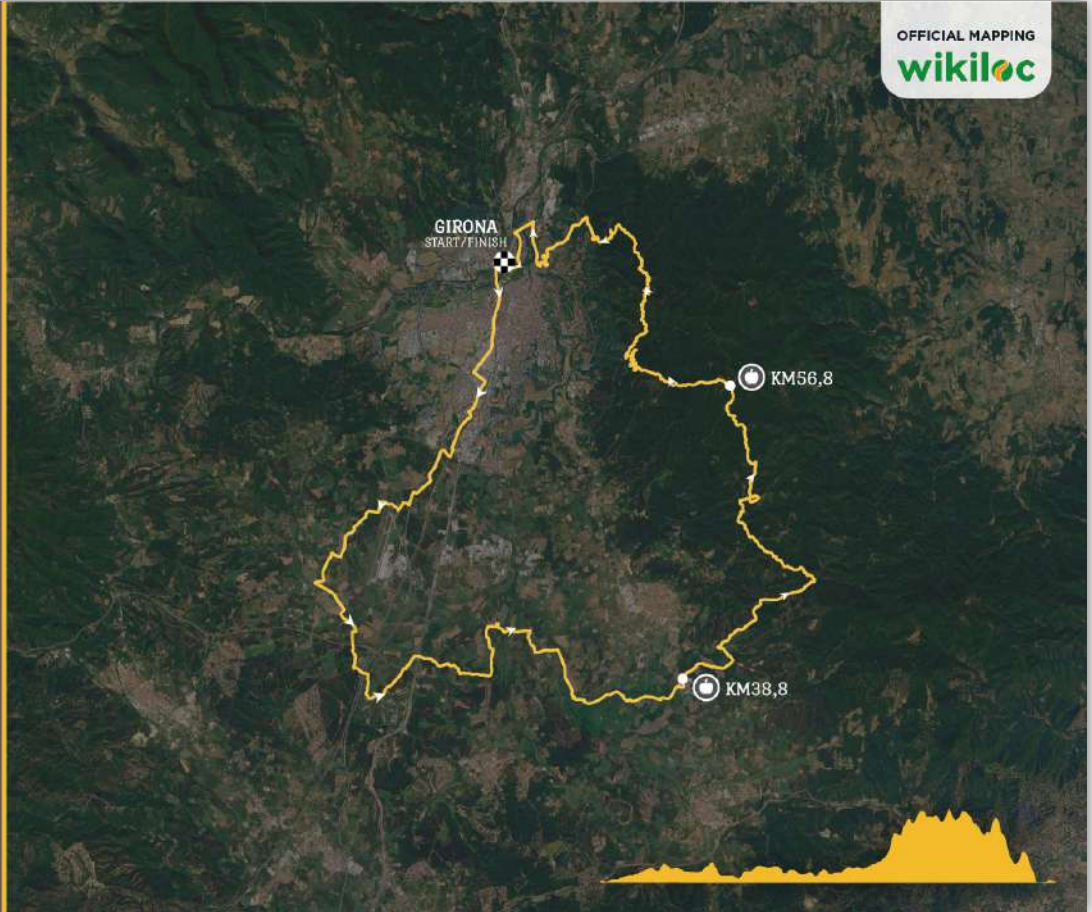

CANYON
GRAVEL
 GIRONA
RIDE TOUR

CURTA

950M+

79KM

GIRONA

GRAVEL

OFFICIAL MAPPING
wikiloc

GIRONA