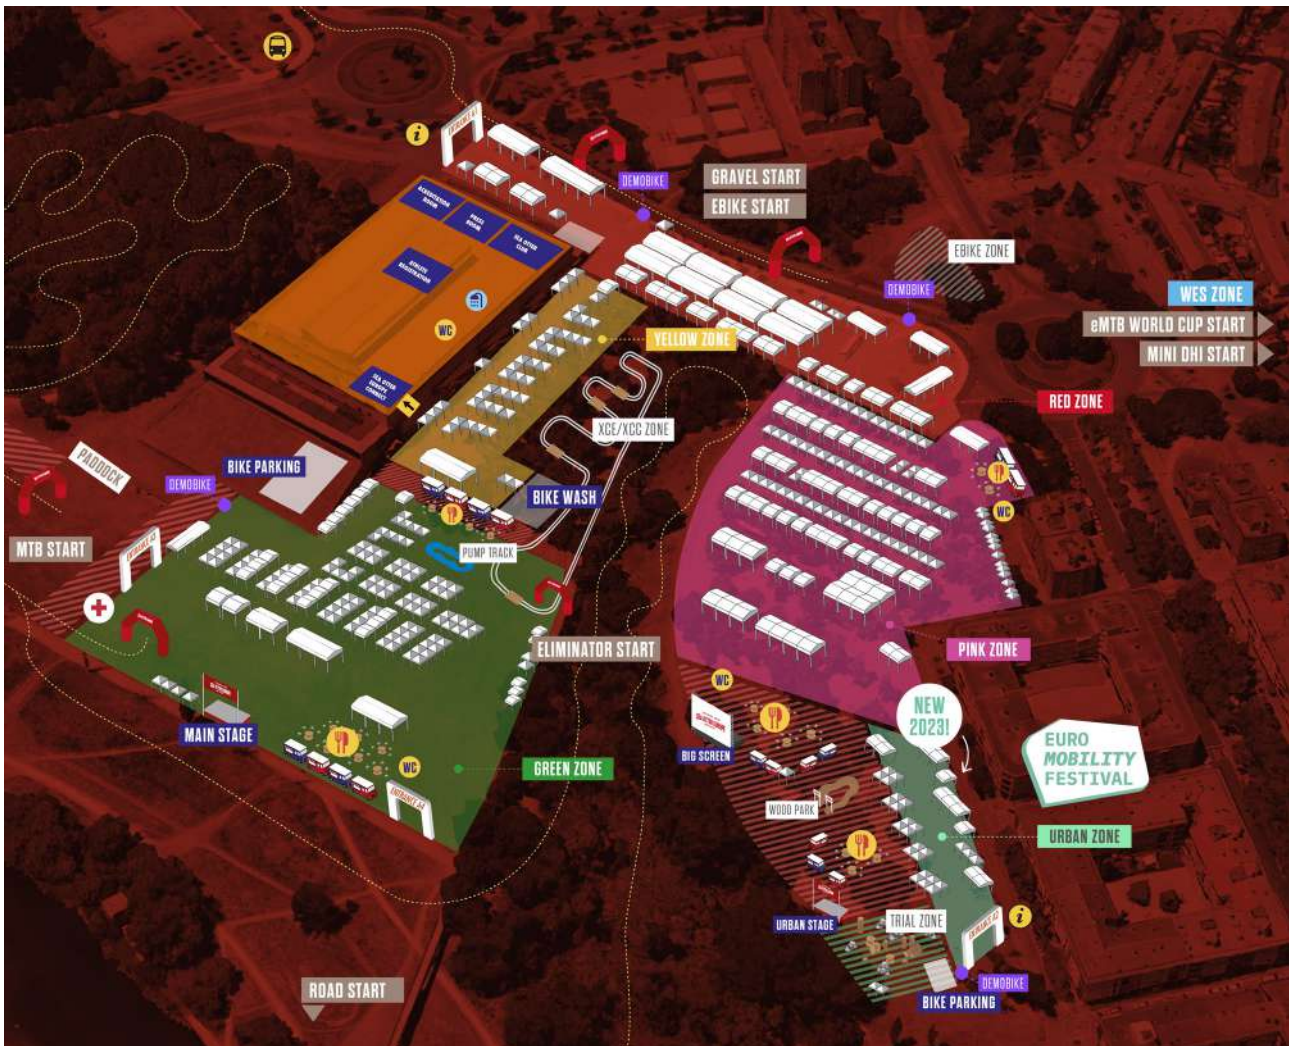

FESTIVAL MAP

SPORTS PROGRAM

DIVENDRES 22

12:00h	■	OBERTURA DEL FESTIVAL	FESTIVAL SEA OTTER EUROPE
12:30h	■	INICI DEMOBIKE	CIRCUIT DEMOBIKE
14:00h-15:00h	■	SORTIDA WORLD EBIKE SERIES ROUND 1	ZONA WES
16:00h	■	LLIURAMENT DE PREMIS WES	ESCENARI ZONA URBAN
16:00h-17:00h	■	ENTRENAMENTS SHORT TRACK	MTB START
17:00h-18:00h	■ NOU!	SORTIDA SHORT TRACK	MTB START
18:00h	■	LLIURAMENT DE PREMIS SHORT TRACK	ESCENARI ZONA VERDA
18:00h-19:00h	■	ENTRENAMENTS MTB ELIMINATOR CONTINENTAL SERIES	ZONA XCE XCC
19:00h	■	FI DEMOBIKE	CIRCUIT DEMOBIKE
19:30h	■	TANCAMENT FESTIVAL	FESTIVAL SEA OTTER EUROPE